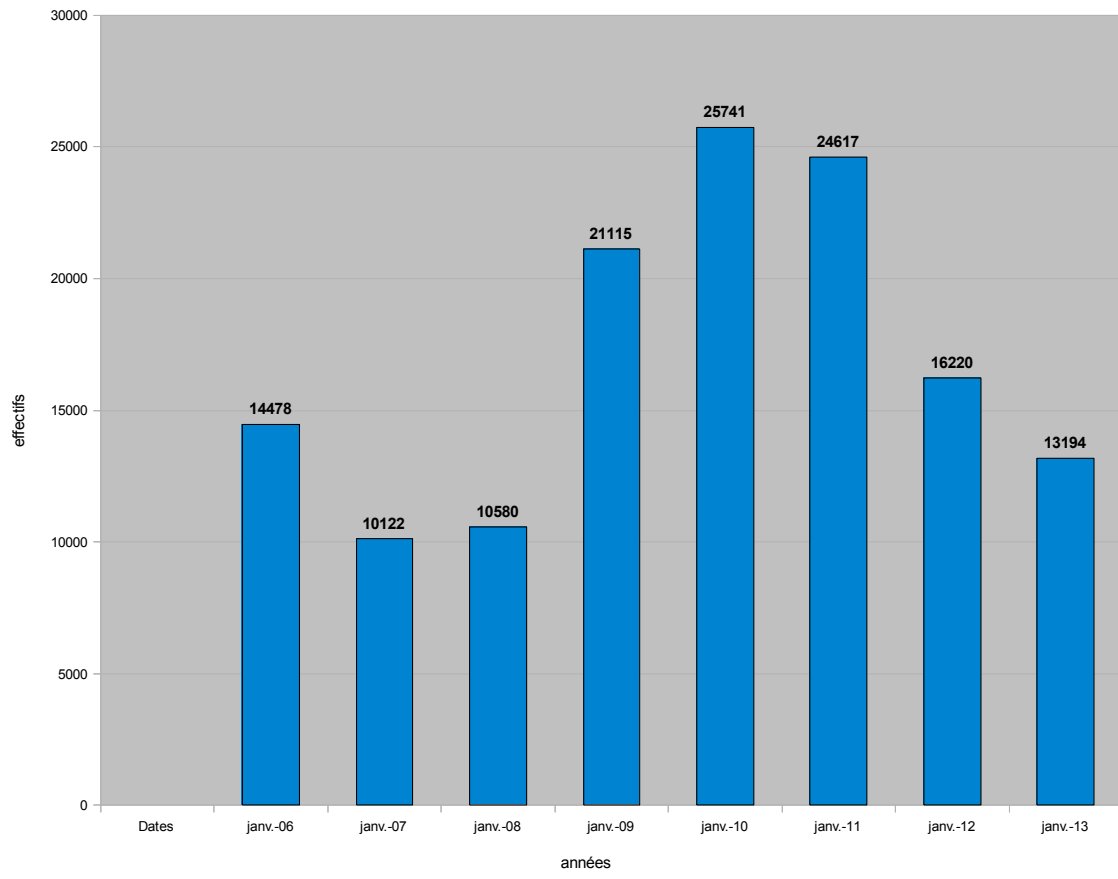

Effectifs de Grue cendrée fréquentant le site militaire du camp du Poteau à la mi-janvier

Estimation de la population de Grue cendrée fréquentant les sites d'hivernages d'Aquitaine à la mi-janvier