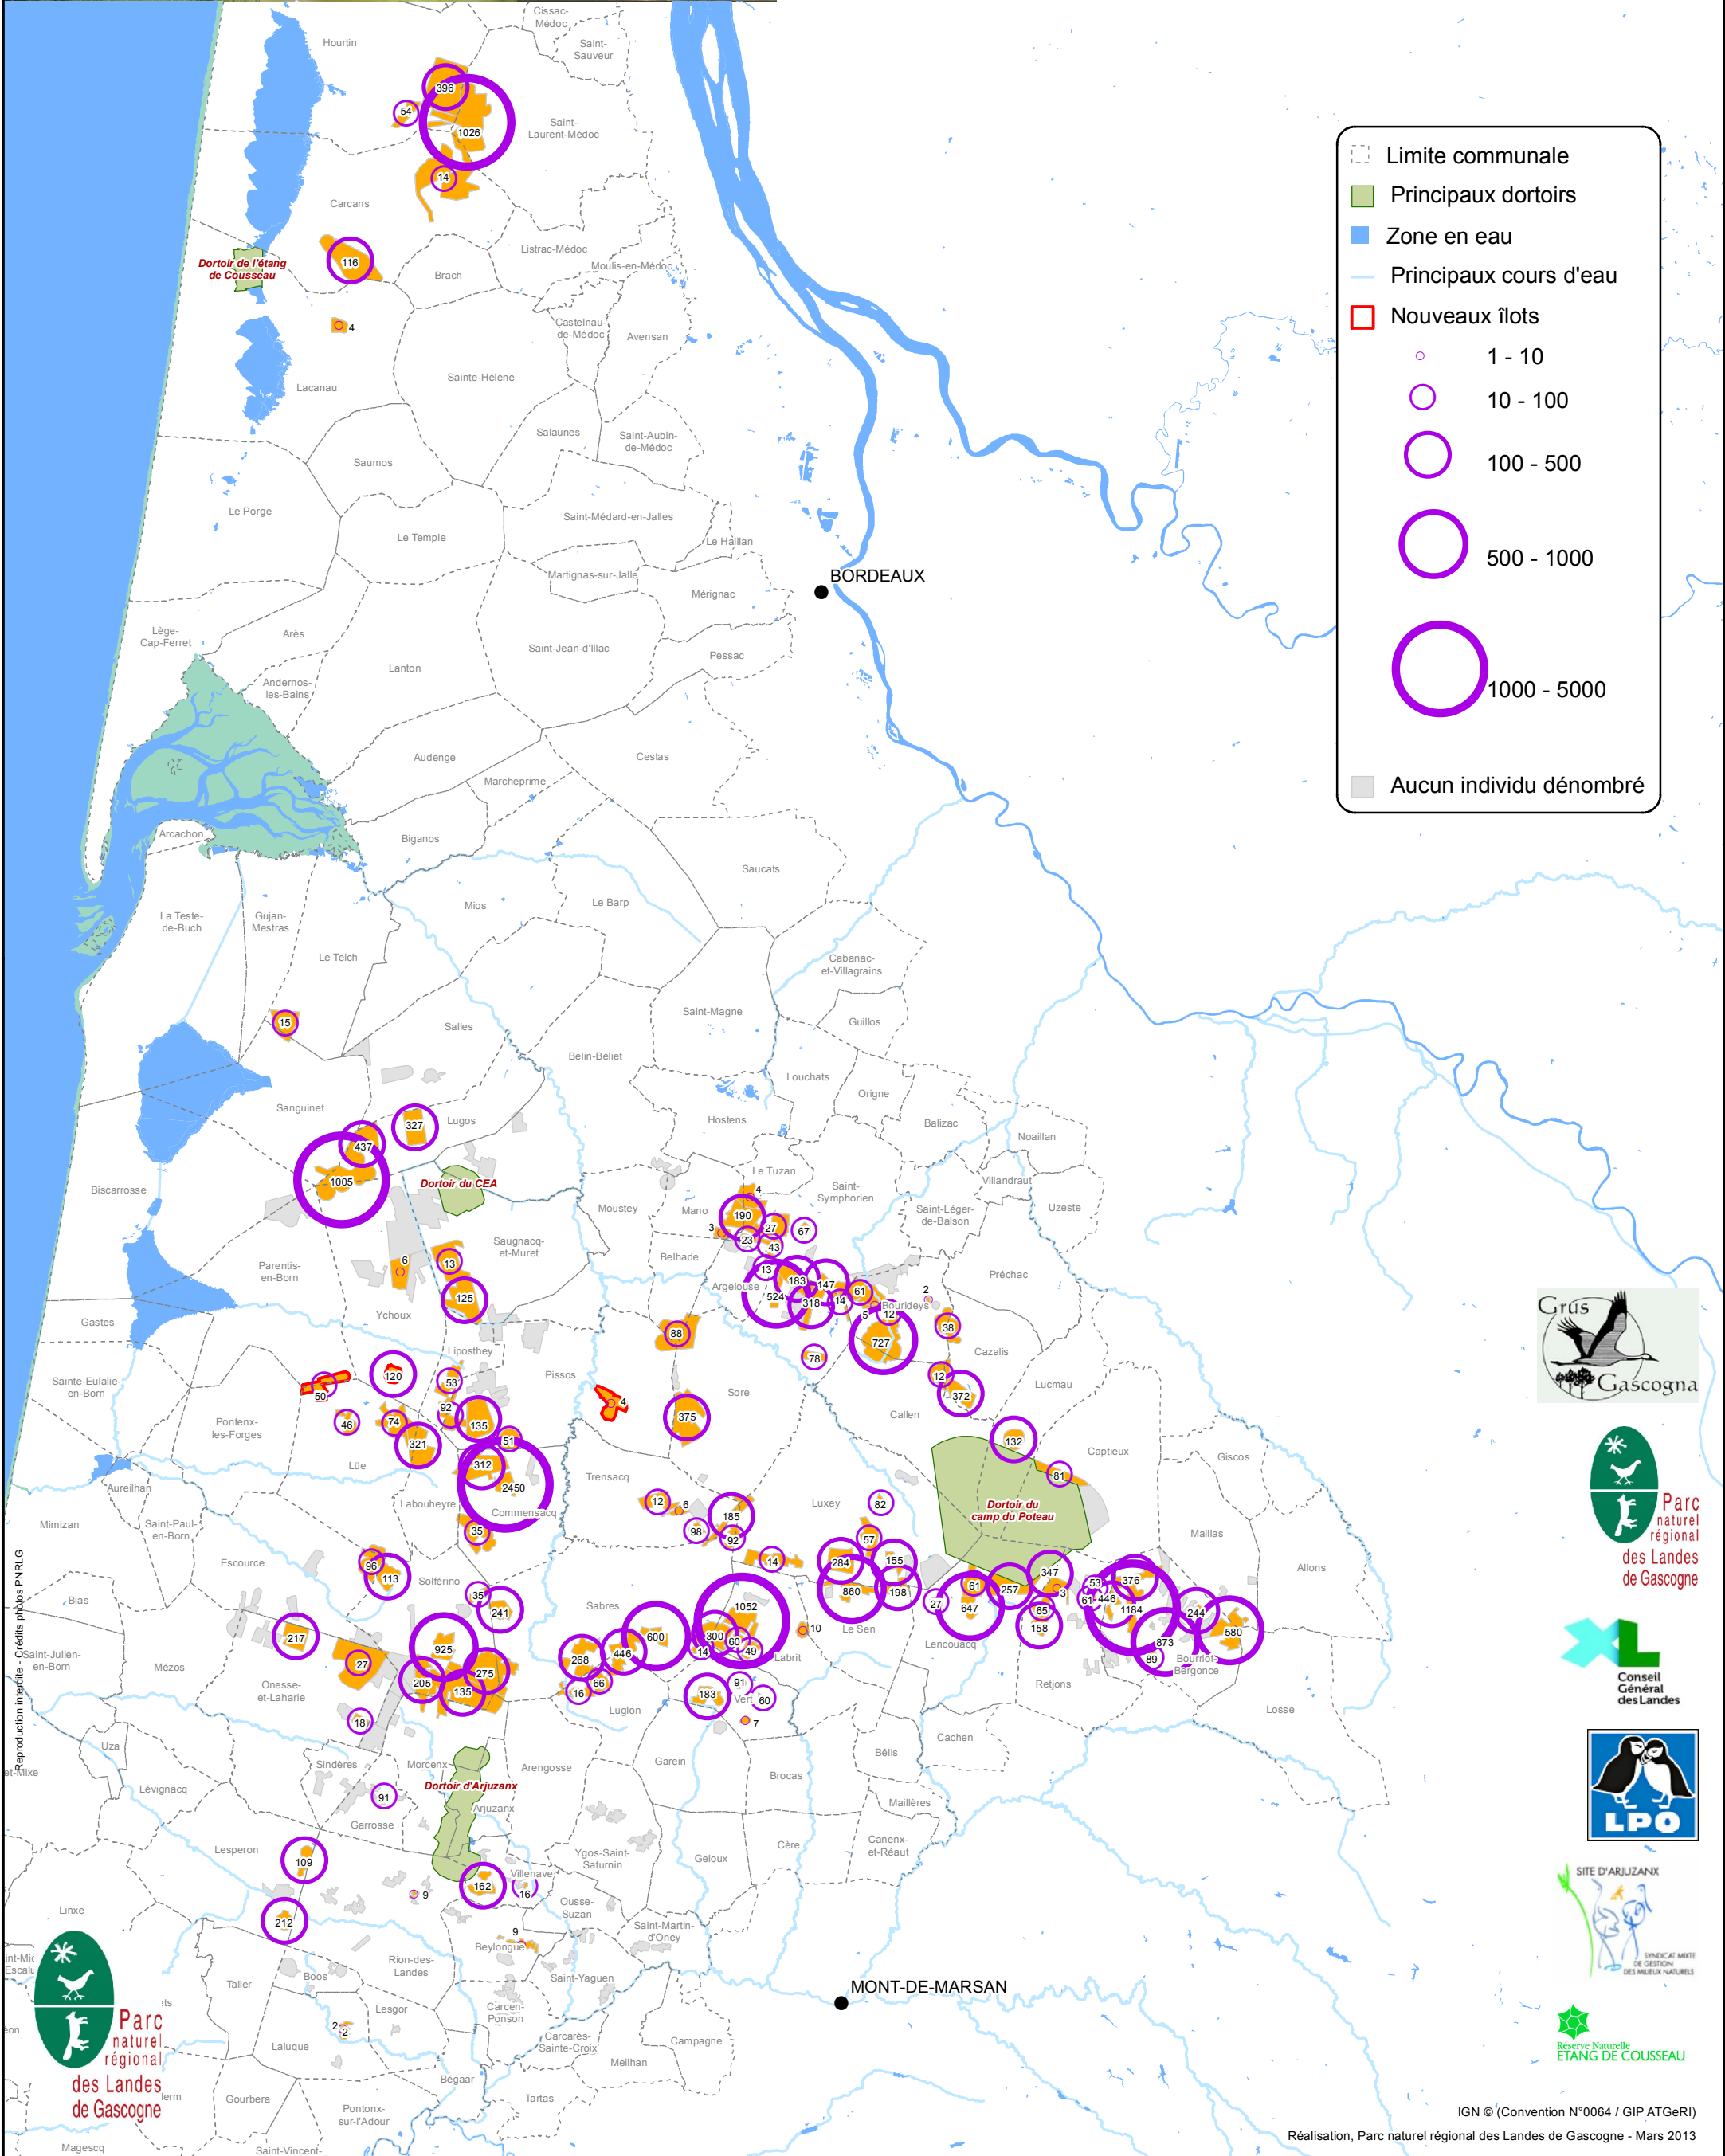

# Suivi de la répartition de la Grue cendrée sur les zones d'alimentation comptage de Février 2013

**Legende**

- Limite communale
- Principaux dortoirs
- Zone en eau
- Principaux cours d'eau
- Nouveaux îlots
  - 1 - 10
  - 10 - 100
  - 100 - 500
  - 500 - 1000
  - 1000 - 5000
- Aucun individu dénombré