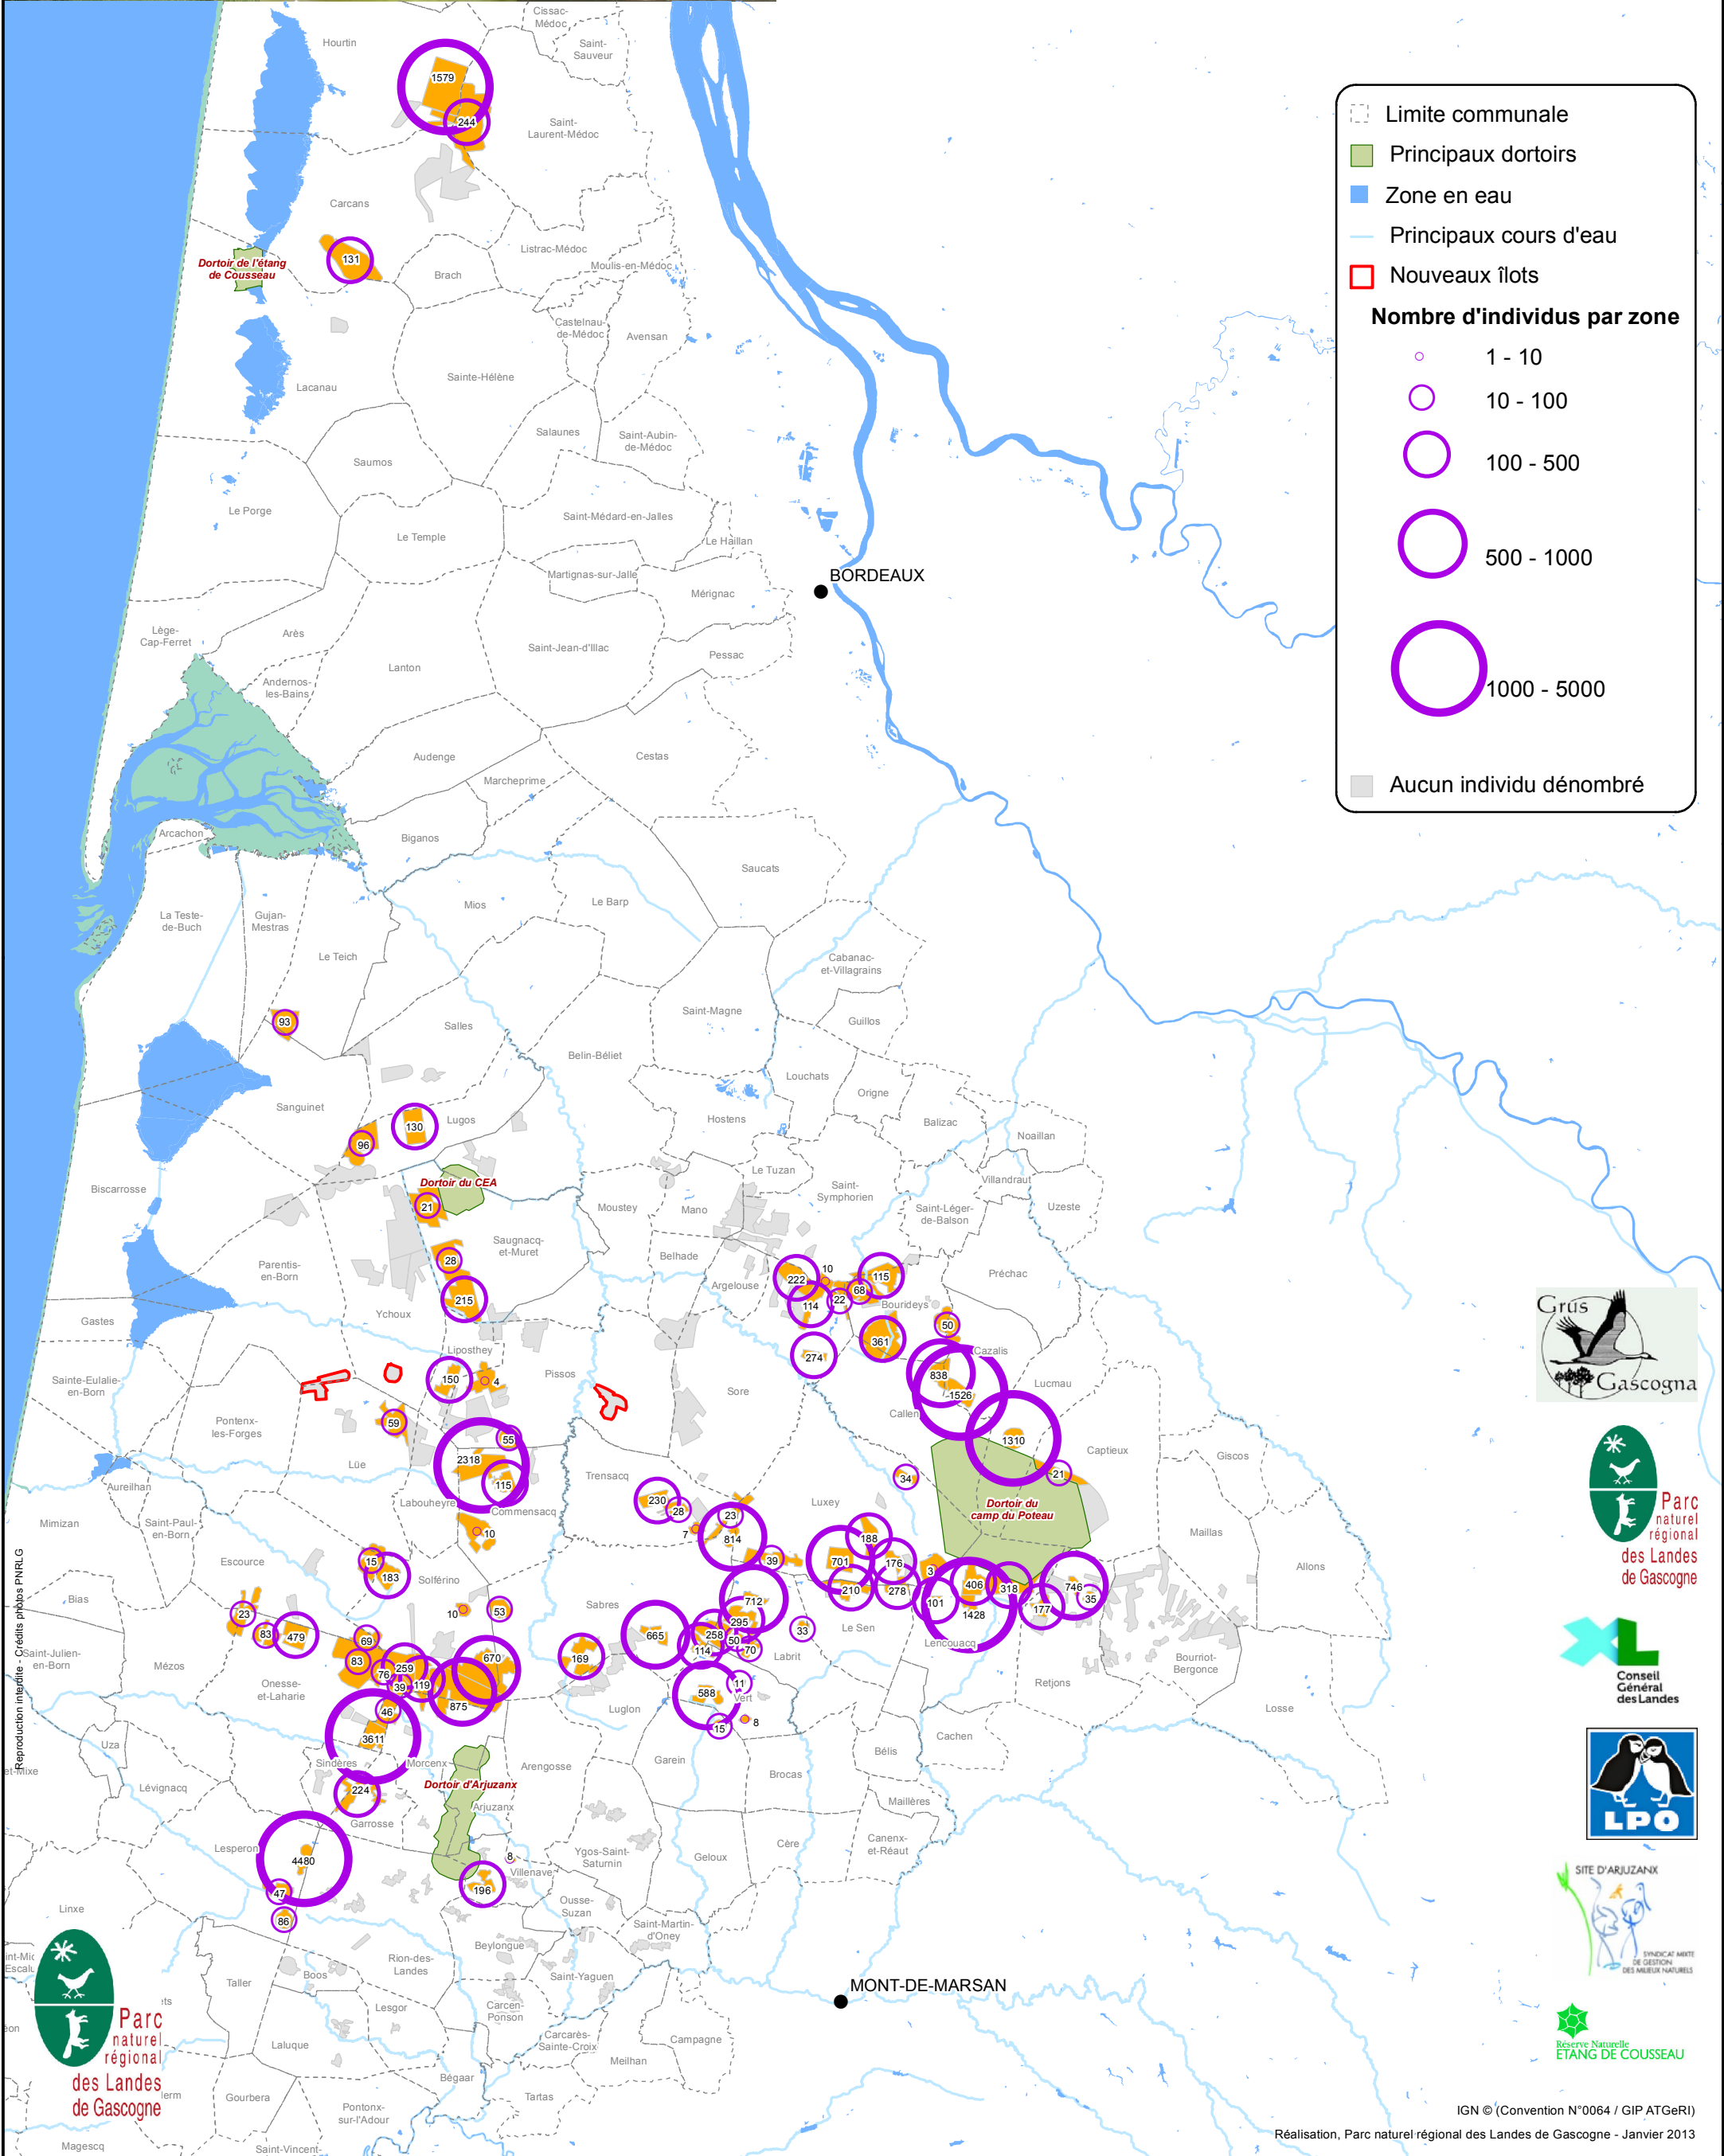

Suivi de la répartition de la Grue cendrée sur les zones d'alimentation comptage de Janvier 2013

Reproduction interdite - Crédits photos PNRLG